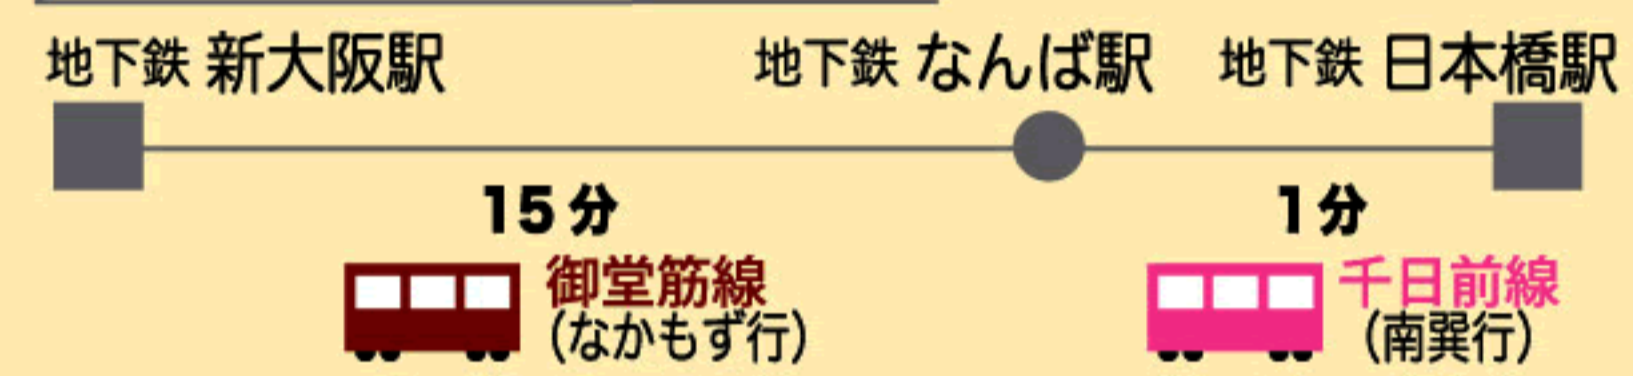

路線図

／ JR 大阪駅からのアクセス

／ 地下鉄新大阪駅からのアクセス

／ 関西空港からのアクセス

【地下鉄千日前線・堺筋線 日本橋駅】10番出口より徒歩5分
 【南海線 難波駅】南改札東出口より徒歩5分

【ご列席のみなさまへ】

- ◎当館にはご列席の方の専用駐車場はございません。予めご了承ください。
 - ◎ご披露宴までご出席の方にはアルコール類のご提供もありますのでお車でのご来館はお控えください。
- ご理解とご協力をよろしくお願い申し上げます。 ——