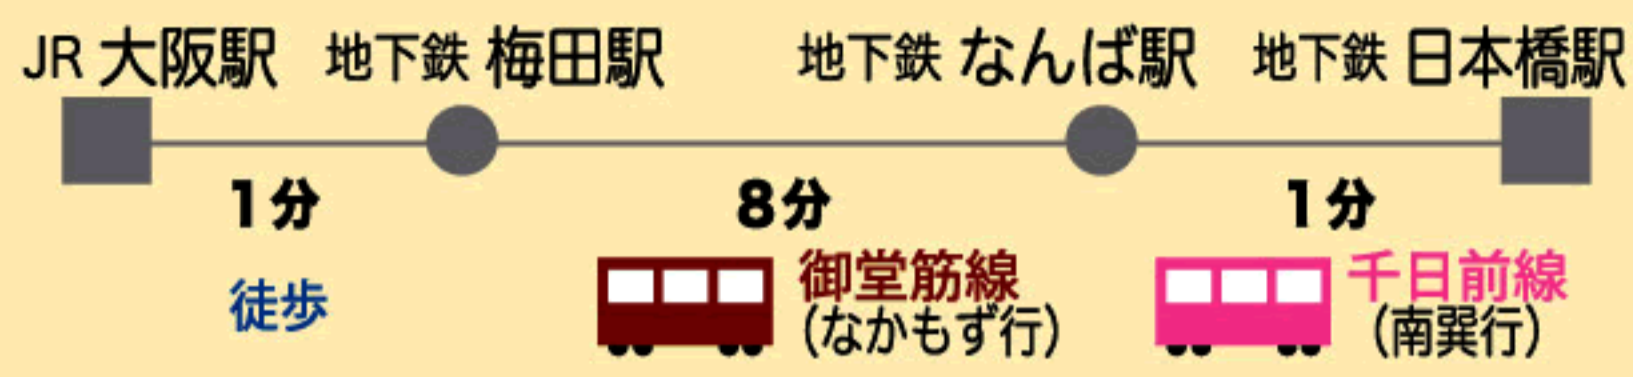

路線図

／ JR 大阪駅からのアクセス

／ 地下鉄新大阪駅からのアクセス

／ 関西空港からのアクセス

【地下鉄千日前線・堺筋線 日本橋駅】10番出口より徒歩5分
 【南海線 難波駅】南改札東出口より徒歩5分

【ご列席のみなさまへ】

- ◎当館にはご列席の方の専用駐車場はございません。予めご了承ください。
 - ◎ご披露宴までご出席の方にはアルコール類のご提供もありますのでお車でのご来館はお控えください。
- ご理解とご協力をよろしくお願い申し上げます。 ——